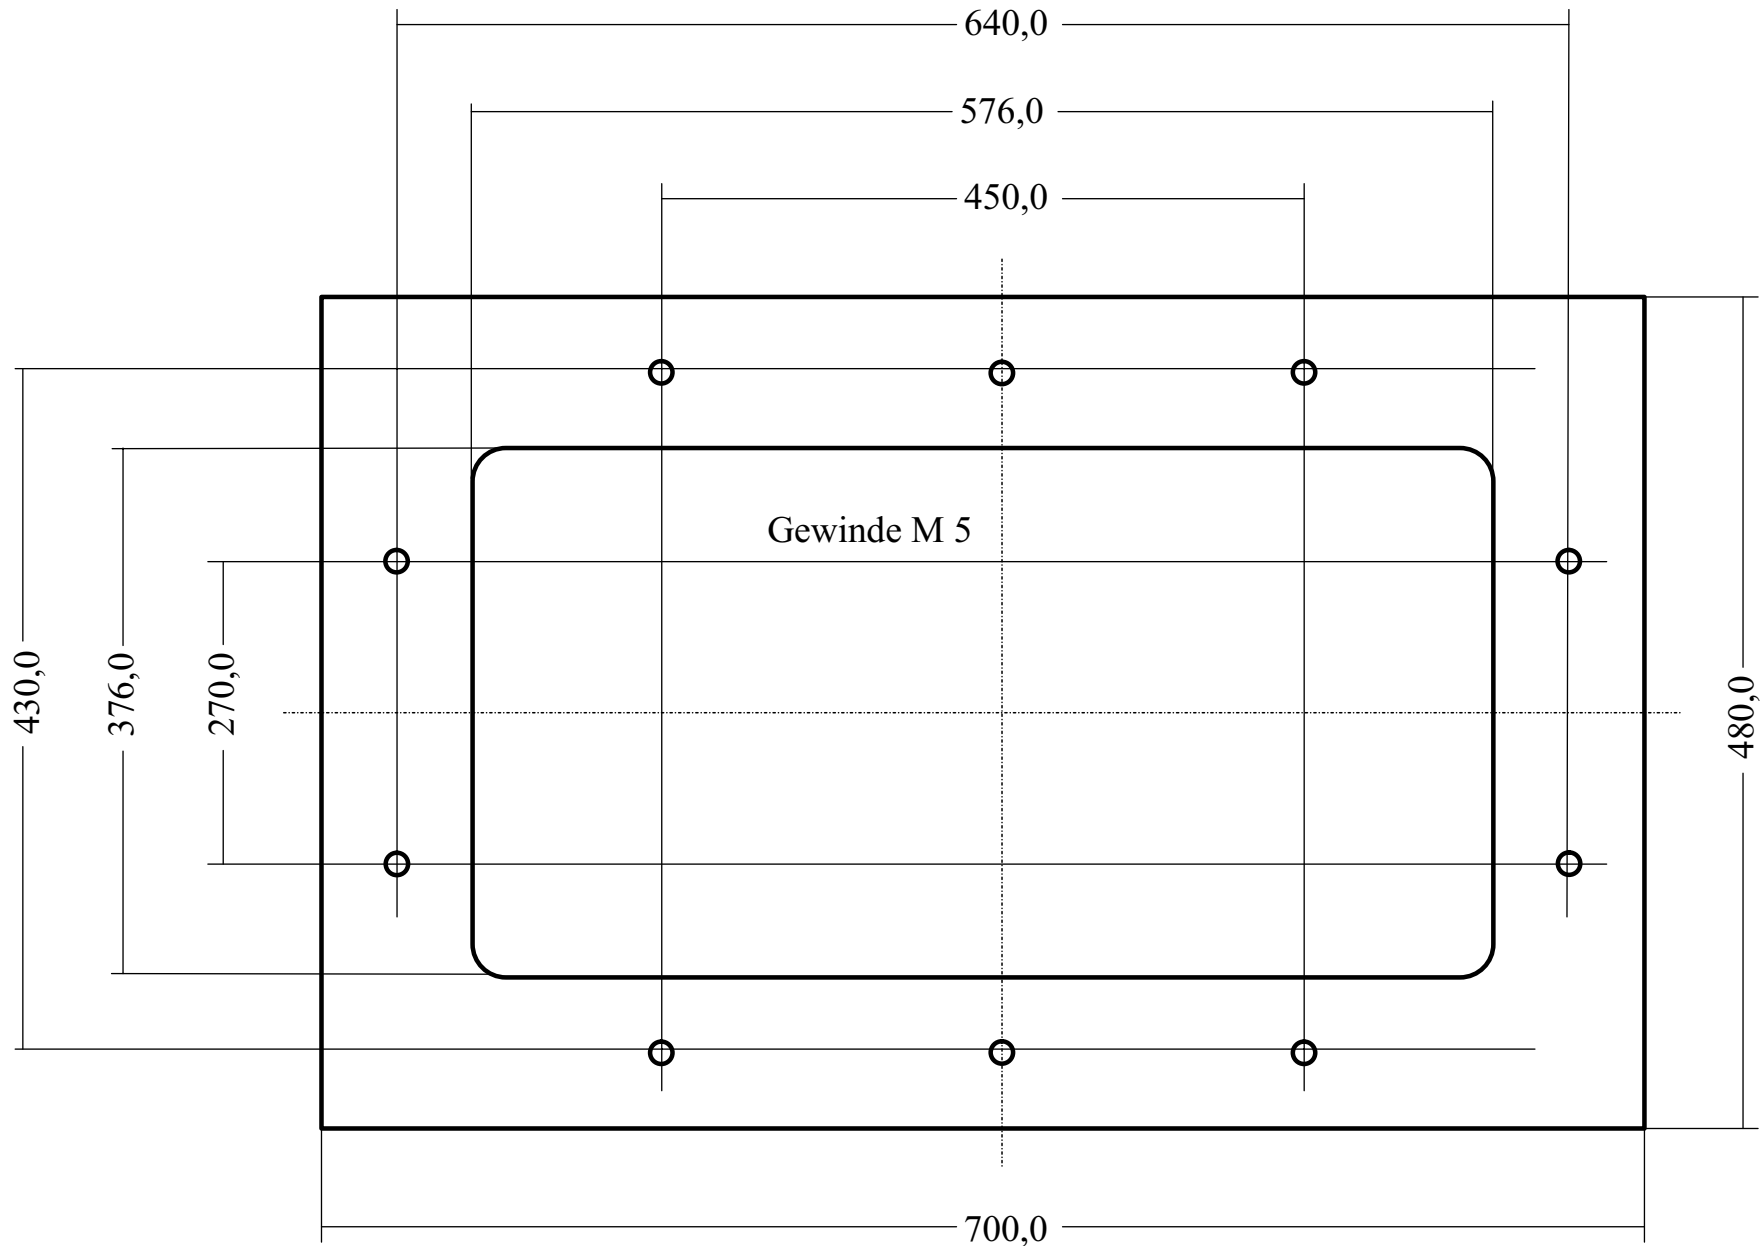

Messtisch 200 \* 100 mm

**Quality-Tools  
Messtechnik**

D - 71394 Kernen  
 Max - Eyth - Str. 18  
 ☎ Tel. (07151) 35557  
 📠 Fax (07151) 35558

Datum / Version : 14.01.2009

Messtisch 300 \* 200 mm

**Quality-Tools  
Messtechnik**

D - 71394 Kernen  
 Max - Eyth - Str. 18  
 ☎ Tel. (07151) 35557  
 📠 Fax (07151) 35558

Datum / Version : 14.01.2009

Messtisch 500 \* 300 mm

**Quality-Tools  
Messtechnik**

D - 71394 Kernen  
 Max - Eyth - Str. 18  
 ☎ Tel. (07151) 35557  
 📠 Fax (07151) 35558

Datum / Version : 14.01.2009

Messtisch 50 \* 50 mm

**Quality-Tools  
Messtechnik**

D - 71394 Kernen  
Max - Eyth - Str. 18  
Tel. (07151) 35557  
Fax (07151) 35558

Datum / Version : 14.01.2009

Messtisch 100 \* 100 mm

**Quality-Tools  
Messtechnik**

D - 71394 Kernen  
Max - Eyth - Str. 18  
Tel. (07151) 35557  
Fax (07151) 35558

Datum / Version : 14.01.2009