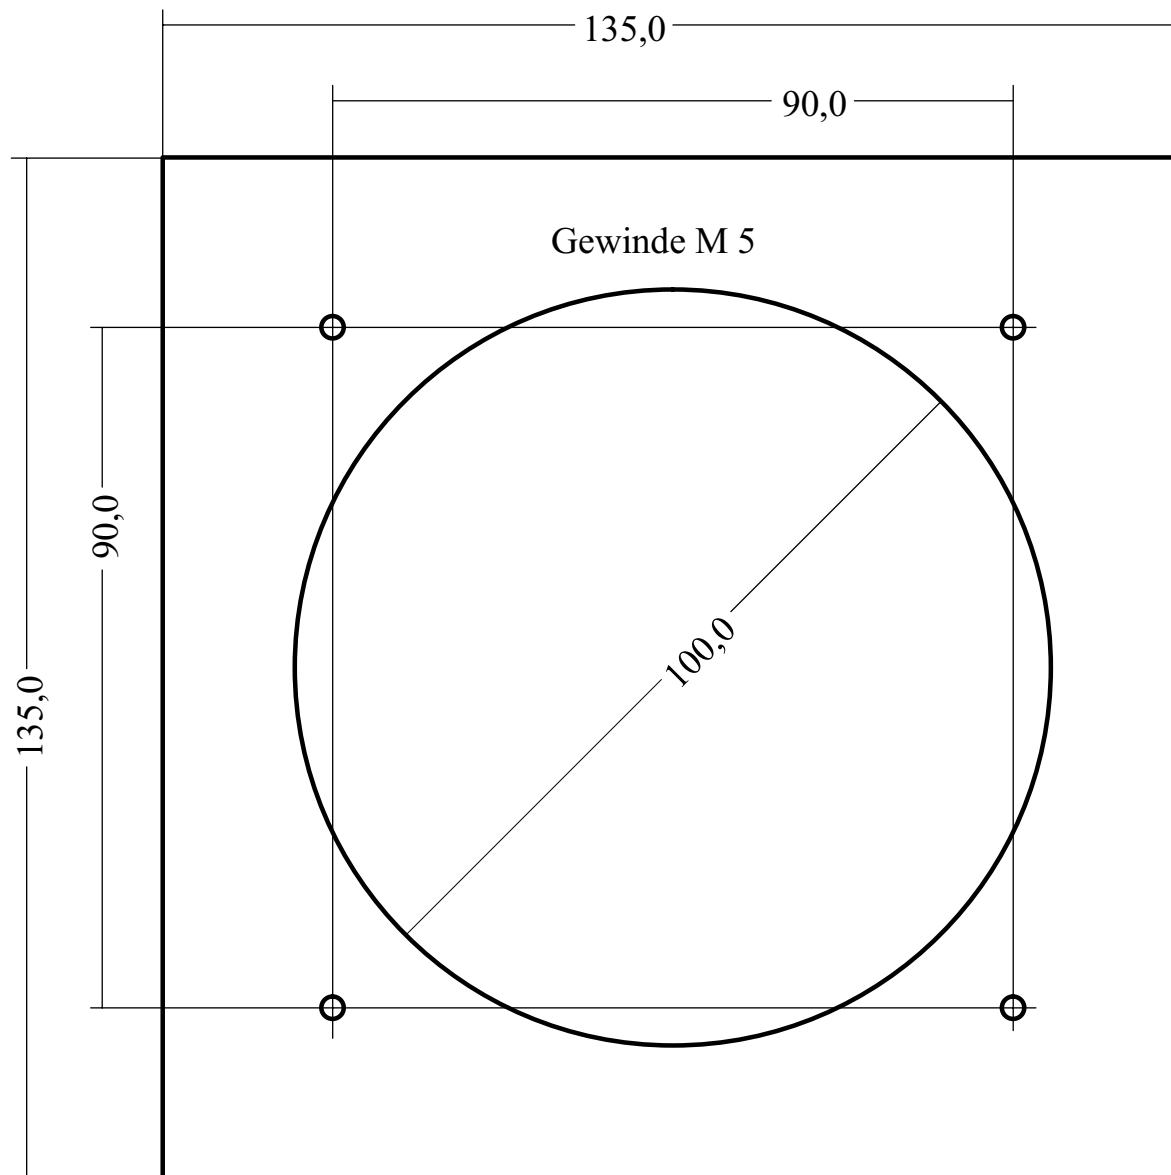

Messtisch 200 \* 100 mm

**Quality-Tools  
Messtechnik**

D - 71394 Kernen  
 Max - Eyth - Str. 18  
 ☎ Tel. (07151) 35557  
 📠 Fax (07151) 35558

Datum / Version : 14.01.2009

Messtisch 300 \* 200 mm

**Quality-Tools  
Messtechnik**

D - 71394 Kernen  
 Max - Eyth - Str. 18  
 ☎ Tel. (07151) 35557  
 📠 Fax (07151) 35558

Datum / Version : 14.01.2009

Messtisch 500 \* 300 mm

**Quality-Tools  
Messtechnik**

D - 71394 Kernen  
 Max - Eyth - Str. 18  
 ☎ Tel. (07151) 35557  
 📠 Fax (07151) 35558

Datum / Version : 14.01.2009

Messtisch 50 \* 50 mm

**Quality-Tools  
Messtechnik**

D - 71394 Kernen  
Max - Eyth - Str. 18  
Tel. (07151) 35557  
Fax (07151) 35558

Datum / Version : 14.01.2009

Messtisch 100 \* 100 mm