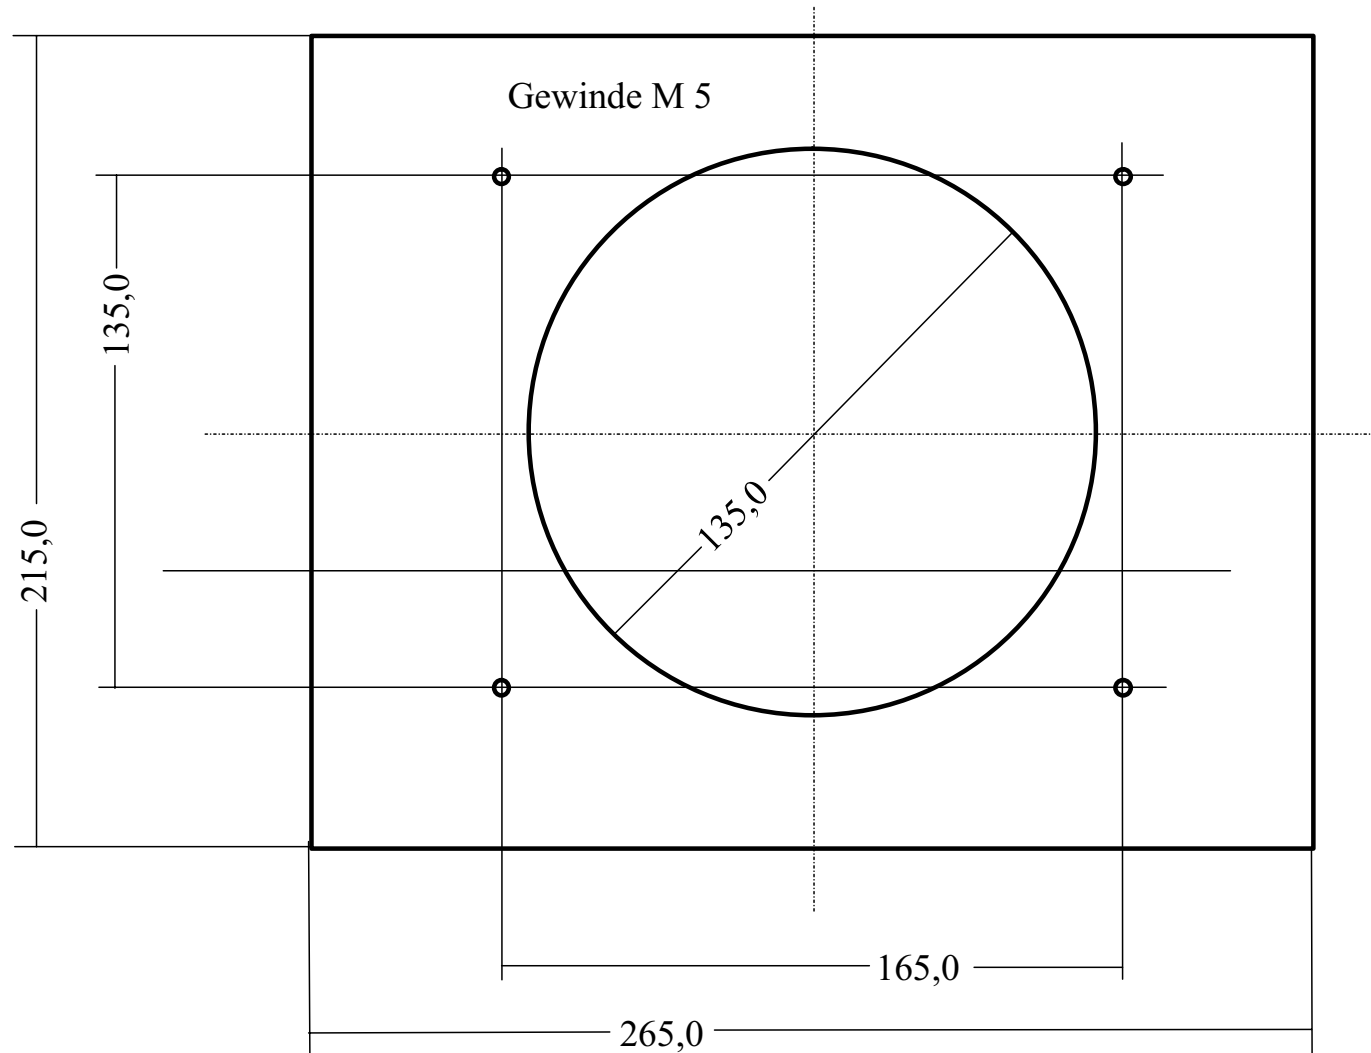

Datum / Version : 14.01.2009

Messtisch 50 \* 50 mm

**Quality-Tools  
Messtechnik**

D - 71394 Kernen  
Max - Eyth - Str. 18  
Tel. (07151) 35557  
Fax (07151) 35558

Datum / Version : 14.01.2009

Messtisch 100 \* 100 mm

**Quality-Tools  
Messtechnik**

D - 71394 Kernen  
Max - Eyth - Str. 18  
Tel. (07151) 35557  
Fax (07151) 35558

Datum / Version : 14.01.2009