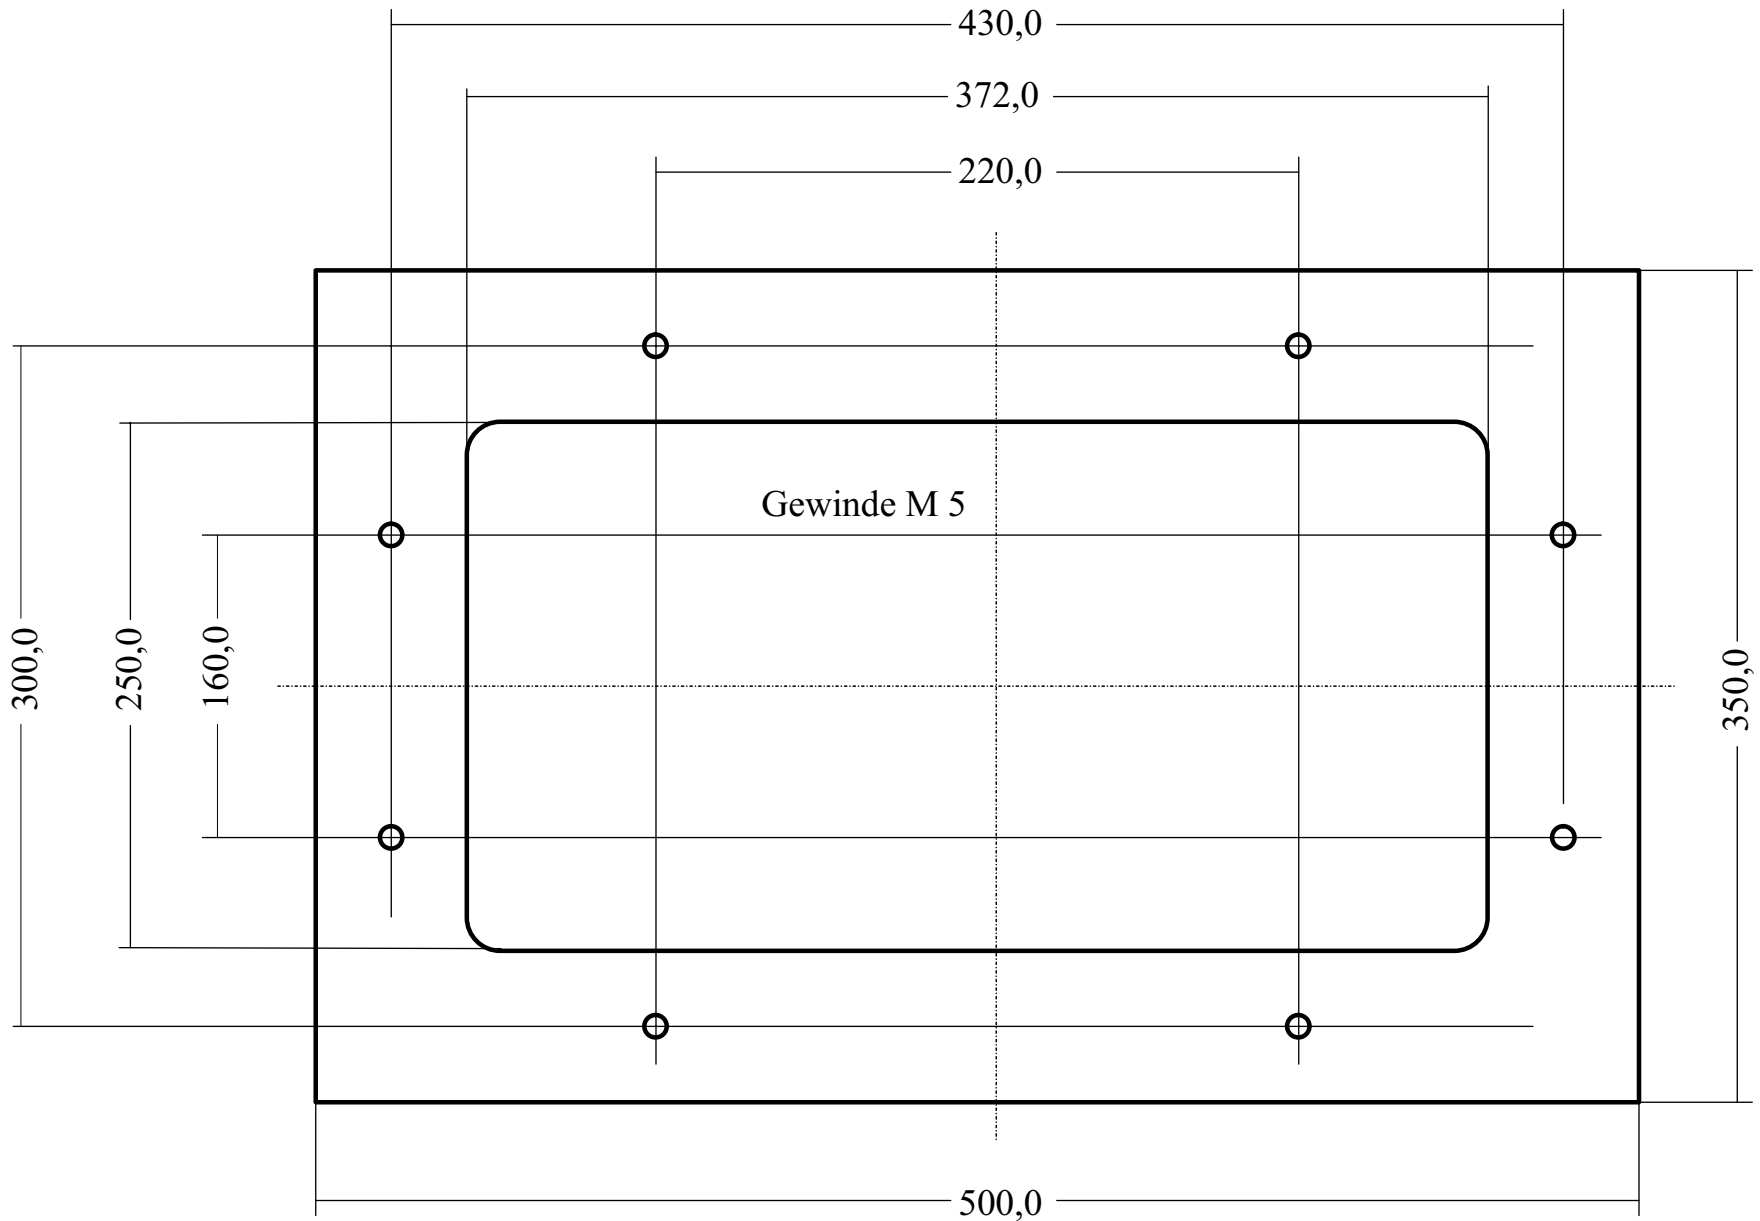

Messtisch 200 \* 100 mm

**Quality-Tools  
Messtechnik**

D - 71394 Kernen  
 Max - Eyth - Str. 18  
 ☎ Tel. (07151) 35557  
 📠 Fax (07151) 35558

Datum / Version : 14.01.2009

Messtisch 300 \* 200 mm

**Quality-Tools  
Messtechnik**

D - 71394 Kernen  
 Max - Eyth - Str. 18  
 ☎ Tel. (07151) 35557  
 📠 Fax (07151) 35558

Datum / Version : 14.01.2009

Messtisch 500 \* 300 mm

**Quality-Tools  
Messtechnik**

D - 71394 Kernen  
 Max - Eyth - Str. 18  
 ☎ Tel. (07151) 35557  
 📠 Fax (07151) 35558

Datum / Version : 14.01.2009

Messtisch 50 \* 50 mm

**Quality-Tools  
Messtechnik**

D - 71394 Kernen  
Max - Eyth - Str. 18  
Tel. (07151) 35557  
Fax (07151) 35558

Datum / Version : 14.01.2009

Messtisch 100 \* 100 mm

**Quality-Tools  
Messtechnik**

D - 71394 Kernen  
Max - Eyth - Str. 18  
Tel. (07151) 35557  
Fax (07151) 35558

Datum / Version : 14.01.2009